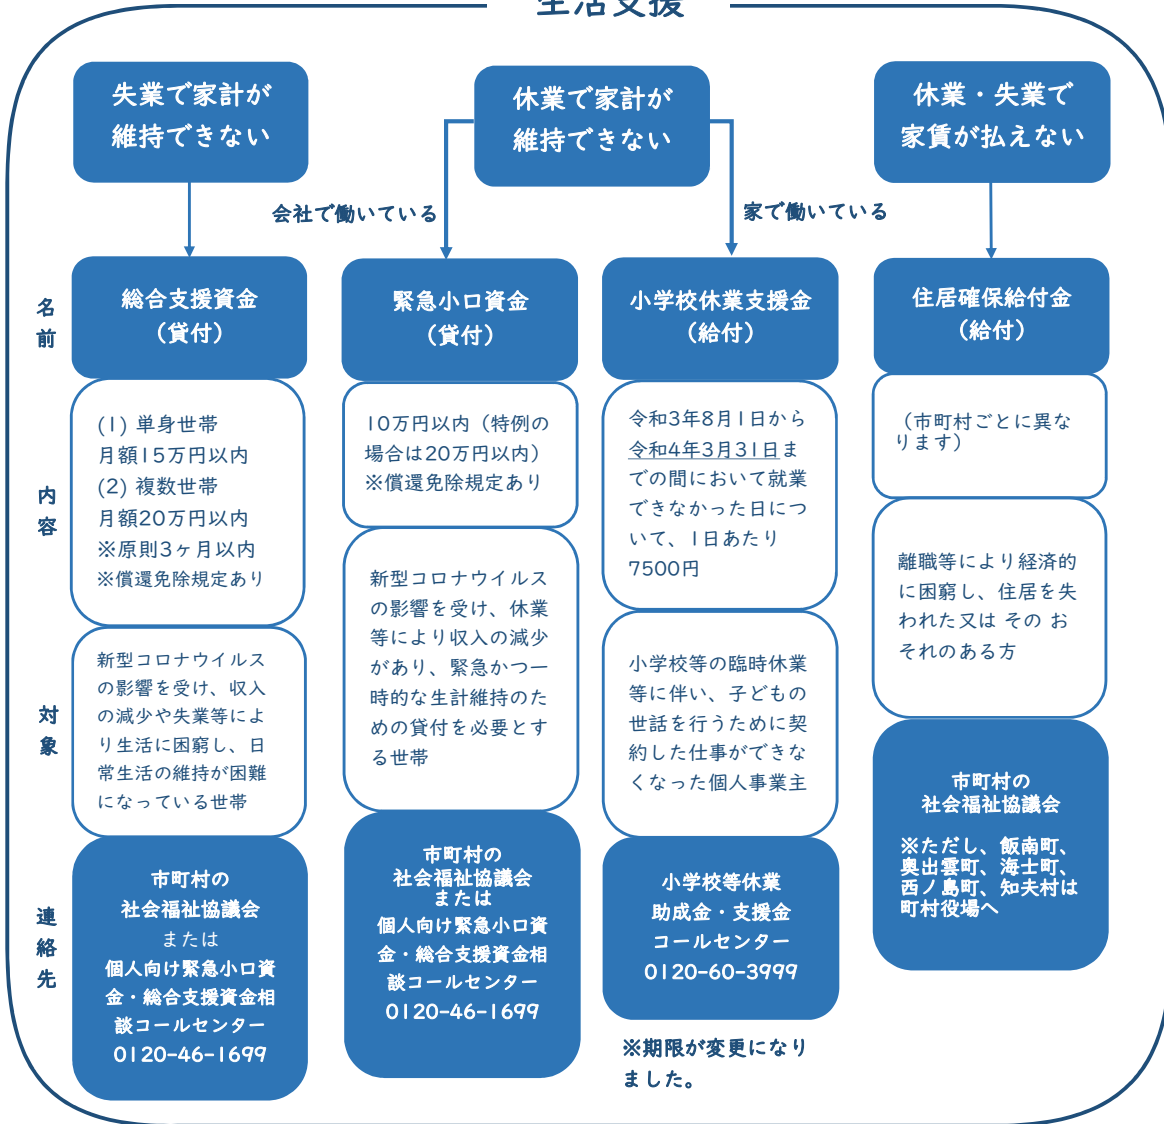

# 新型コロナウイルス感染症に伴う主な支援一覧

令和4年2月1日版

## 生活支援