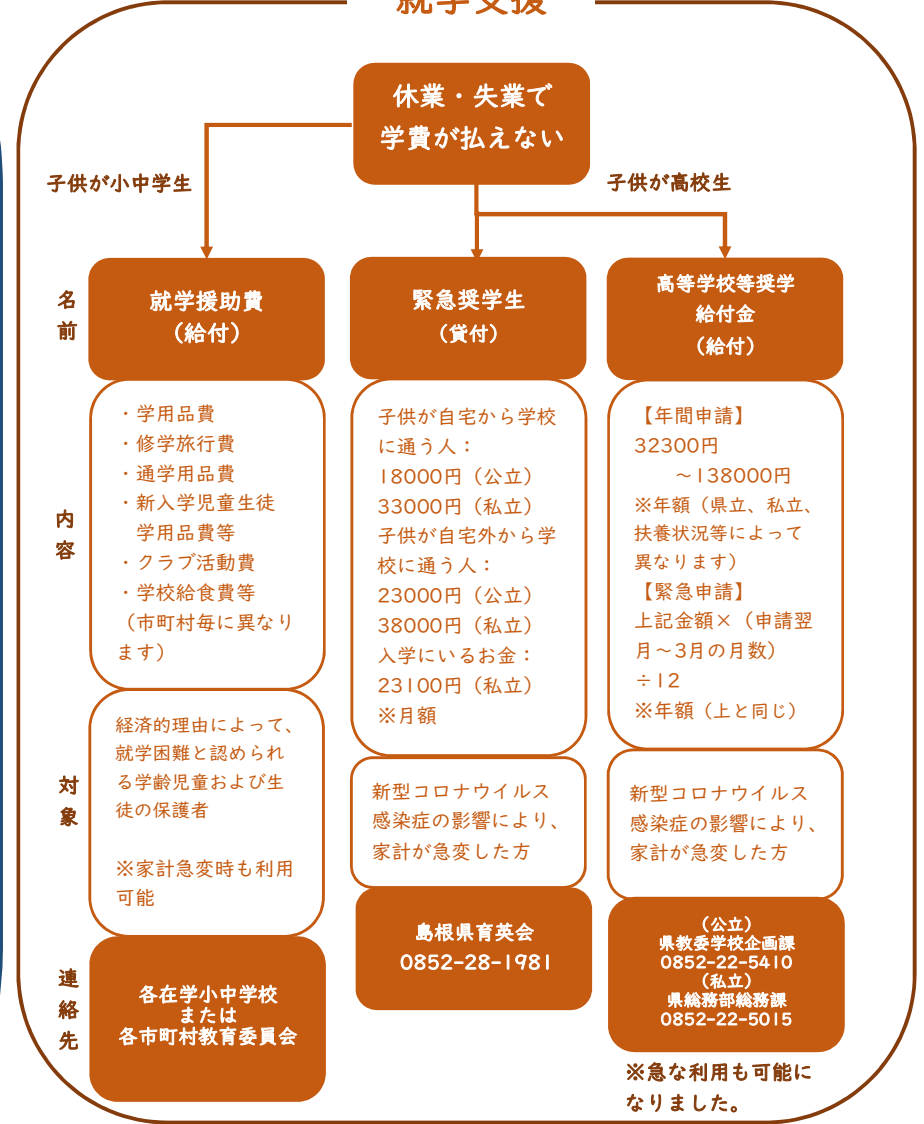

就学支援

※その他、就学・修学・就職のための給付・貸付制度等については、<https://www.pref.shimane.lg.jp/education/kyoiku/dokyo/shikin/> もご覧ください。

島根県教育庁人権同和教育課